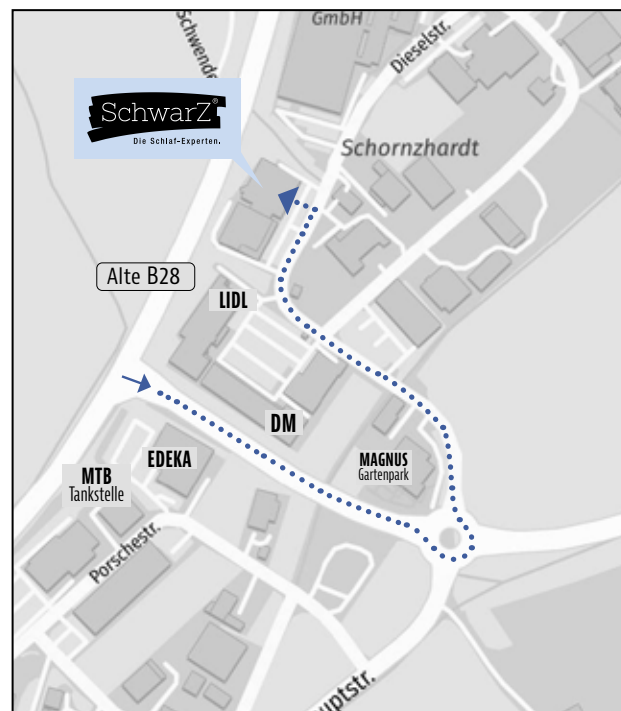

SchwarzZ®
Die Schlaf-Experten.

Bettenhaus SchwarzZ | Inhaber: Frank van der Meyden e. K.
Dieselstraße 11/1 | 72285 Pfalzgrafenweiler | Telefon: 07445/187 51 30
Öffnungszeiten: Mo-Fr 9.30 - 13.00 u. 14.00 - 18.00 | Sa 9.30 - 16.00 Uhr

www.bettenschwarz.de