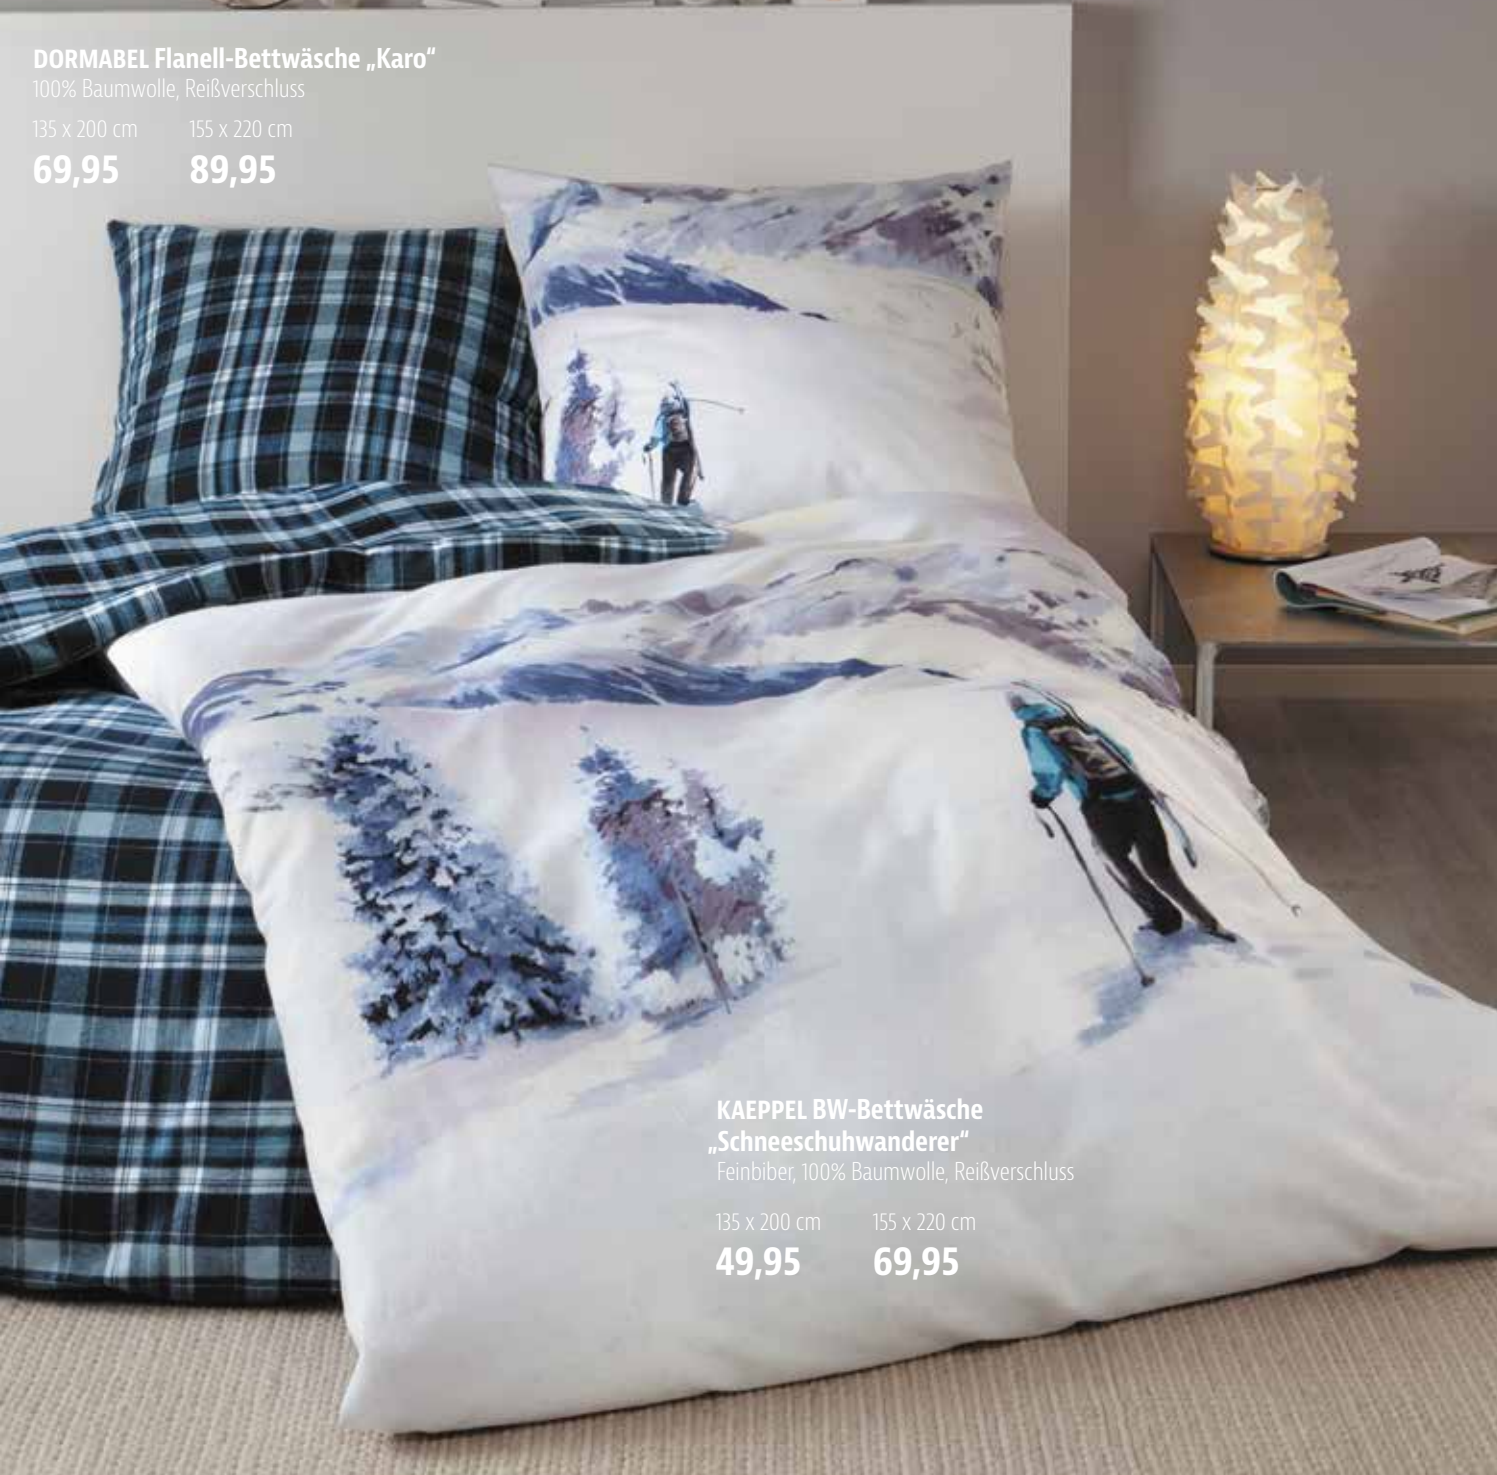

*signet*  
bewegende Formen

**SIGNET Day-Bed Tatu**  
Gemütliches Sofa, das als Bett nutzbar ist,  
großer Bettkasten

Ausstellungsmodell

**statt 2.489,-  
1.499,-**

**Jetzt Termin**  
für eine  
unverbindliche  
Beratung  
vereinbaren unter  
07445/1875130 oder  
bettenschwarz.de

**Schwarz**  
Die Schlaf-Experten.

BEI UNS ERHÄLTlich: NACKENSTÜTZKISSEN MIT ZUFRIEDENHEITS-GARANTIE

**DORMABEL Flanell-Bettwäsche „Karo“**  
100% Baumwolle, Reißverschluss  
135 x 200 cm    155 x 220 cm  
**69,95    89,95**