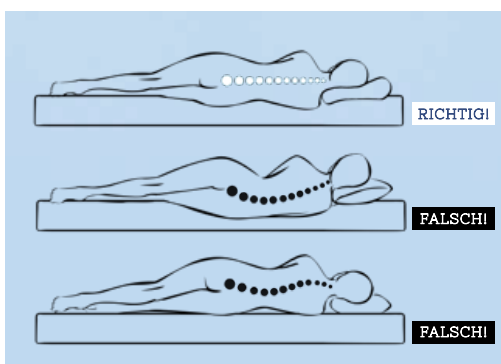

Es ist unser Ziel, dass Sie garantiert gut schlafen können. Mit einer persönlichen Beratung helfen wir Ihnen beim Matratzenkauf. Bitte planen Sie dafür ein bis zwei Stunden Zeit ein. Denn wir möchten Sie und Ihre Wünsche genau kennenlernen, damit wir Ihnen die optimale Empfehlung geben können.

Wir machen Ihre Wirbelsäule sichtbar! DER WIRBEL-SCANNER®

Jeder hat seine eigenen Erwartungen und Wünsche an ein neues Schlafsystem. Davon erfahren wir am meisten in einem persönlichen Gespräch. Größe, Gewicht und Körperform sind die Basisdaten für die richtige Empfehlung, in die wir außerdem unsere jahrelange Erfahrung einbringen.

Die entscheidenden Zusatzinformationen liefert uns der Wirbelscanner. Er zeigt detailliert auf, wie Sie Ihren Körper betten sollten, damit Sie in der richtigen Position schlafen. Diese Messdaten fließen in die konkrete Empfehlung für Ihr neues Schlafsystem ein. Beim anschließenden Probe-Liegen geben wir Ihnen weitere wertvolle Tipps, worauf Sie achten sollten, um Schlafprobleme und einen Fehlkauf zu vermeiden.

Das bedeutet für Sie noch mehr Sicherheit beim Matratzenkauf!

Anatomisch perfekt vermessen.