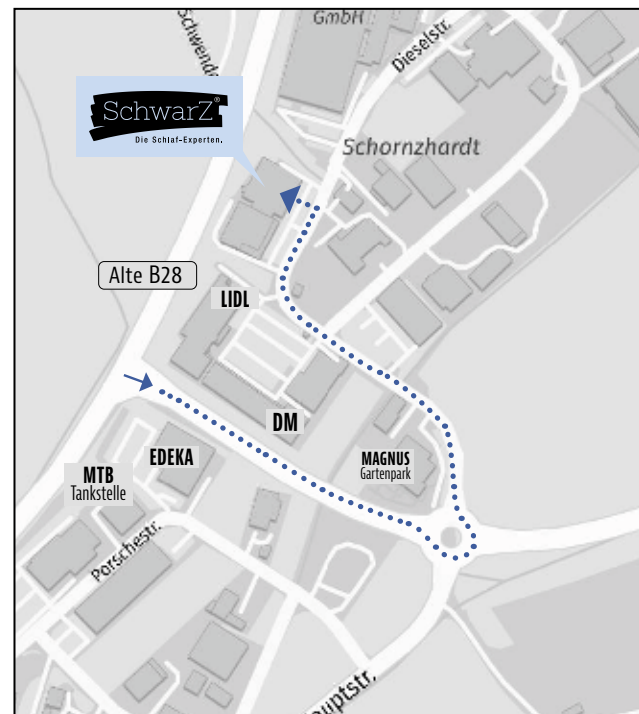

KINZLER HOME Geschirrtücher
100% Baumwolle, Größe 50/70 cm
2 Winter-Motive
je 6,95

**GRATIS
Pflegeset!**

Ab einem Einkauf von 120 € erhalten sie dieses hochwertige Pflegeset bestehend aus Lippenbalsam und Handcreme in einer attraktiven geprägten Geschenkbox der Londoner Designerin Cath Kidston im Wert von 29,95 € **gratis** dazu.

Gültig ab sofort, nur solange Vorrat reicht!