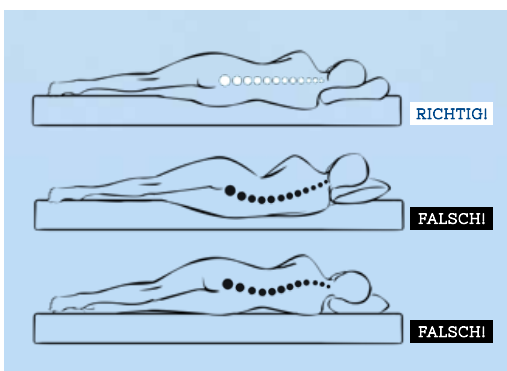

Es ist unser Ziel, dass Sie garantiert gut schlafen können. Mit einer persönlichen Beratung helfen wir Ihnen beim Matratzenkauf. Bitte planen Sie dafür ein bis zwei Stunden Zeit ein. Denn wir möchten Sie und Ihre Wünsche genau kennenlernen, damit wir Ihnen die optimale Empfehlung geben können.

Wir machen Ihre Wirbelsäule sichtbar! DER WIRBEL-SCANNER®

Jeder hat seine eigenen Erwartungen und Wünsche an ein neues Schlafsystem. Davon erfahren wir am meisten in einem persönlichen Gespräch. Größe, Gewicht und Körperform sind die Basisdaten für die richtige Empfehlung, in die wir außerdem unsere jahrelange Erfahrung einbringen.

Die entscheidenden Zusatzinformationen liefert uns der Wirbelscanner. Er zeigt detailliert auf, wie Sie Ihren Körper betten sollten, damit Sie in der richtigen Position schlafen. Diese Messdaten fließen in die konkrete Empfehlung für Ihr neues Schlafsystem ein. Beim anschließenden Probe-Liegen geben wir Ihnen weitere wertvolle Tipps, worauf Sie achten sollten, um Schlafprobleme und einen Fehlkauf zu vermeiden.

Das bedeutet für Sie noch mehr Sicherheit beim Matratzenkauf!

Anatomisch perfekt vermessen.