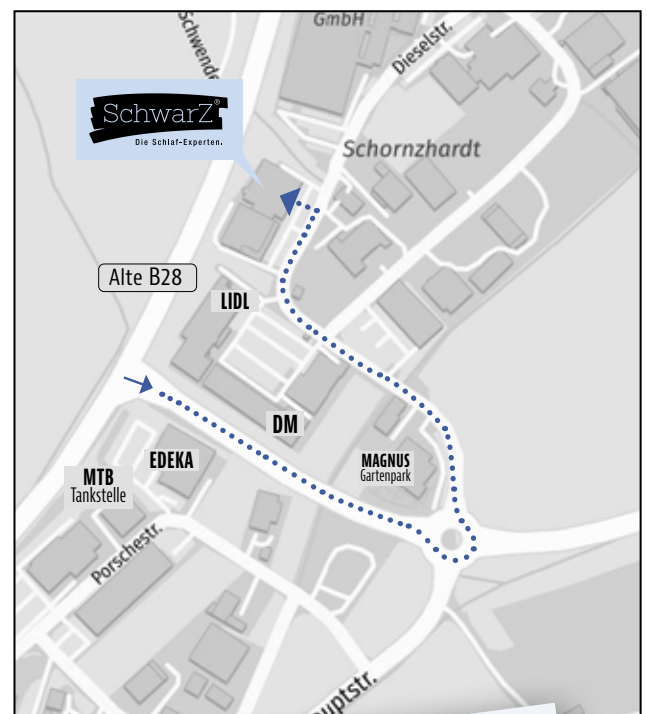

Schwarz
Die Schlaf-Experten.

Bettenhaus Schwarz | Inhaber: Frank van der Meyden e. K.
Dieselstraße 11/1 | 72285 Pfalzgrafenweiler | Telefon: 07445/187 51 30
Öffnungszeiten: Mo, Mi, Do, Fr 9.30 - 13.00 und 14.00 bis 18.00
Sa 9.30 - 16.00 Uhr | Dienstag Ruhetag

ACHTUNG NEU!
Dienstag: Ruhetag

www.bettenschwarz.de

© trentau.de 04/2025 Hersteller: DZSW Kontakt: info@dszwide