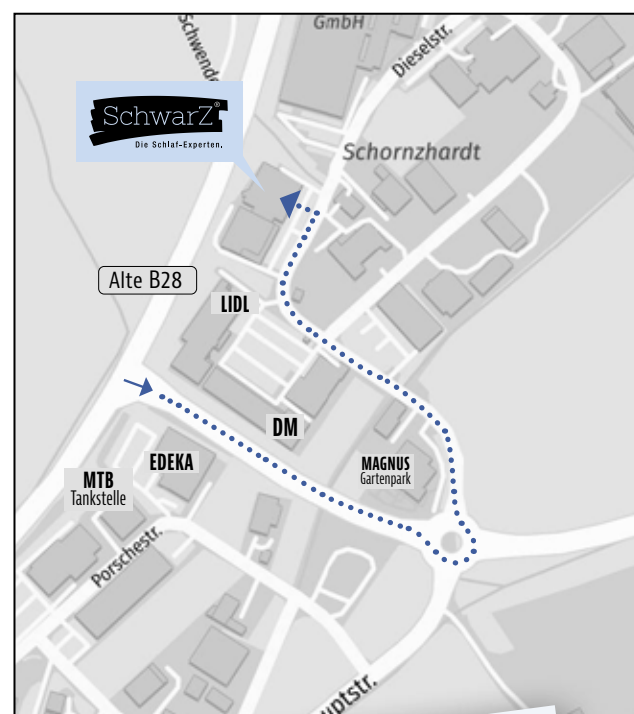

SchwarzZ®
Die Schlaf-Experten.

Bettenhaus SchwarzZ | Inhaber: Frank van der Meyden e. K.
Dieselstraße 11/1 | 72285 Pfalzgrafenweiler | Telefon: 07445/187 51 30
Öffnungszeiten: Mo, Mi, Do, Fr 9.30 - 13.00 und 14.00 bis 18.00
Sa 9.30 - 16.00 Uhr | Dienstag Ruhetag

ACHTUNG NEU!
Dienstag: Ruhetag

www.bettenschwarz.de