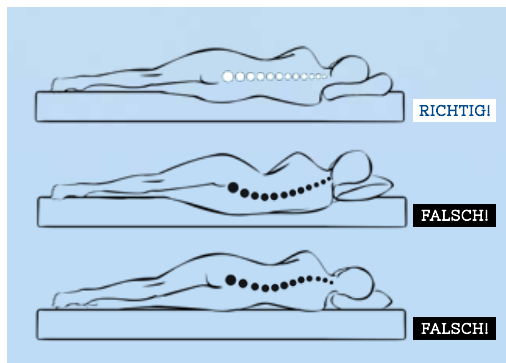

Es ist unser Ziel, dass Sie garantiert gut schlafen können. Mit einer persönlichen Beratung helfen wir Ihnen beim Matratzenkauf. Bitte planen Sie dafür ein bis zwei Stunden Zeit ein. Denn wir möchten Sie und Ihre Wünsche genau kennenlernen, damit wir Ihnen die optimale Empfehlung geben können.

Wir machen Ihre Wirbelsäule sichtbar! DER WIRBEL-SCANNER®

Jeder hat seine eigenen Erwartungen und Wünsche an ein neues Schlafsystem. Davon erfahren wir am meisten in einem persönlichen Gespräch. Größe, Gewicht und Körperform sind die Basisdaten für die richtige Empfehlung, in die wir außerdem unsere jahrelange Erfahrung einbringen.

Die entscheidenden Zusatzinformationen liefert uns der Wirbelscanner. Er zeigt detailliert auf, wie Sie Ihren Körper betten sollten, damit Sie in der richtigen Position schlafen. Diese Messdaten fließen in die konkrete Empfehlung für Ihr neues Schlafsystem ein. Beim anschließenden Probe-Liegen geben wir Ihnen weitere wertvolle Tipps, worauf Sie achten sollten, um Schlafprobleme und einen Fehlkauf zu vermeiden.

Das bedeutet für Sie noch mehr Sicherheit beim Matratzenkauf!

Anatomisch perfekt vermessen.