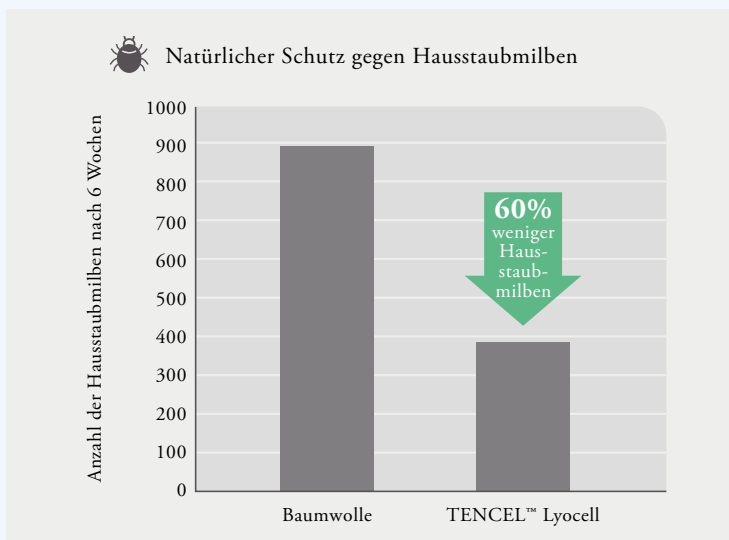

Genießen Sie erholsamen Schlaf und ein frisches Gefühl – auch bei hohen Temperaturen!

150 x 220 cm **119,-**

HEFEL Sommerdecke Klimacontrol

Hülle: 100% Tencel TM, Füllung: 100% TENCEL TM
Keine andere Faser hat ähnliche Eigenschaften. Selbst bei starken Schwitzern fühlt sich die Bettdecke immer angenehm trocken an. Die Bettdecke atmet gleichsam mit dem Schläfer mit und erzeugt ein angenehm konstantes Schlafklima. Eine besondere Wohltat für sensible Haut. Qualität made in Austria.

135 x 200 cm **299,95**

155 x 220 cm **359,95**

Lyocellfasern
Ihre Vorteile auf einen Blick

- Nimmt doppelt so viel Feuchtigkeit auf wie Baumwolle und gibt die Feuchtigkeit auch doppelt so schnell wieder ab
- Sorgt so für ein trockenes, angenehmes und kühles Schlafklima
- Antibakteriell – ganz ohne chemische Zusätze
- Ideal für Allergiker, da ungeeignet für Hausstaubmilben
- 100 % natürlicher Rohstoff Holz aus zertifizierten Quellen
- Umweltfreundliche Herstellung im geschlossenen Kreislauf
- Deutlich geringerer Wasserverbrauch als Baumwolle (263 l vs. 11.000 l)
- Vollständig biologisch abbaubar