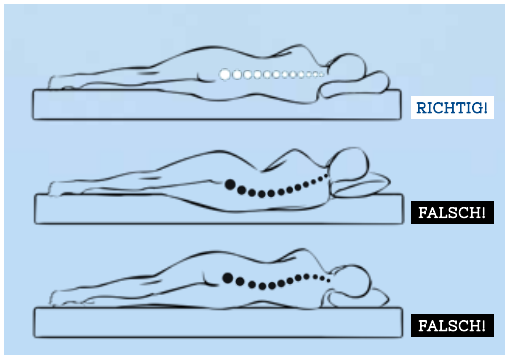

Es ist unser Ziel, dass Sie garantiert gut schlafen können. Mit einer persönlichen Beratung helfen wir Ihnen beim Matratzenkauf. Bitte planen Sie dafür ein bis zwei Stunden Zeit ein. Denn wir möchten Sie und Ihre Wünsche genau kennenlernen, damit wir Ihnen die optimale Empfehlung geben können.